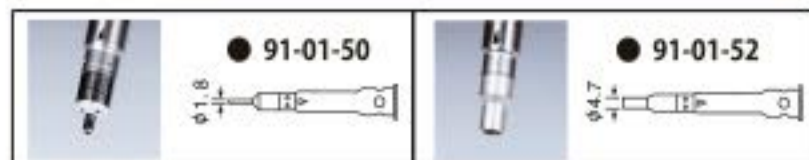

KOTELYZER® AUTO mini

ホビー向けコテライザーのスタンダード!!
基本性能をシッカリ備えています。

使用用途：一般ホビー向け（自動着火式）

■ 品番：91A ■ 品名：コテライザー91AUTO mini

■ セット内容

品番	イラスト図	91A	品名
91-01-01		○	コテ先
91-02		○	コテ先キャップ
91-01-52		○	ホットブローチップ

■ 製品仕様

方式	ガス・触媒燃焼方式
全長(本体・コテ先)	約208mm
全体重量(空重量)	約65g
半田ゴテ (電気ゴテとして15W~60W)	約450℃
ホットブロー	約650℃
ガス充填量	約14ml
一回の充填での使用時間	約1時間15分

■ オプション・パーツ

コテ先(鉛フリー対応)

ホットカッター

ホットブローチップ

ホットナイフ

エゼクターユニット

コテ先キャップ

ローレットキャップ