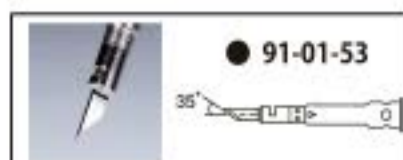

KOTELYZER® AUTO mini

ホビー向けコテライザーのスタンダード!!
基本性能をシッカリ備えています。

使用用途：一般ホビー向け（自動着火式）

■ 品番：91A ■ 品名：コテライザー91AUTO mini

■ セット内容

品番	イラスト図	91A	品名
91-01-01		○	コテ先
91-02		○	コテ先キャップ
91-01-52		○	ホットブローチップ

■ 製品仕様

方式	ガス・触媒燃焼方式
全長(本体・コテ先)	約208mm
全体重量(空重量)	約65g
半田ゴテ (電気ゴテとして15W~60W)	約450℃
ホットブロー	約650℃
ガス充填量	約14ml
一回の充填での使用時間	約1時間15分

■ オプション・パーツ

コテ先(鉛フリー対応)

ホットカッター

ホットブローチップ

ホットナイフ

エゼクターユニット

コテ先キャップ

ローレットキャップ